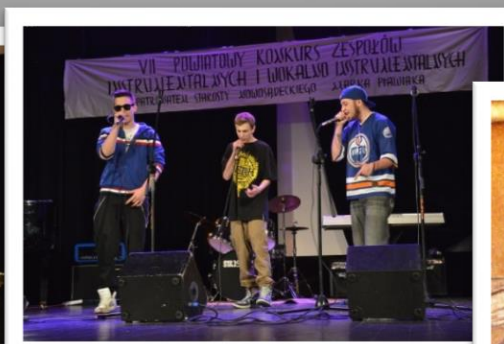

UDZIAŁ WYCHOWANKÓW W KONKURSACH ZEWNEĘTRZNYCH