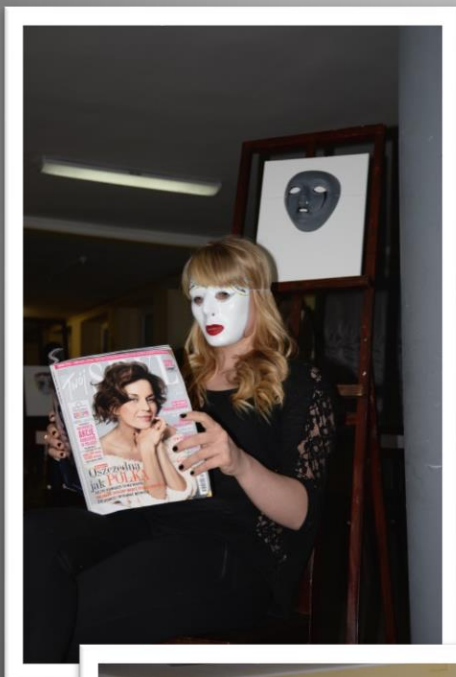

PROJEKT ARTYSTYCZNY „MASKI”

PRZECIWDZIAŁANIE NIEDOSTOSOWANIOM SPOŁECZNYM